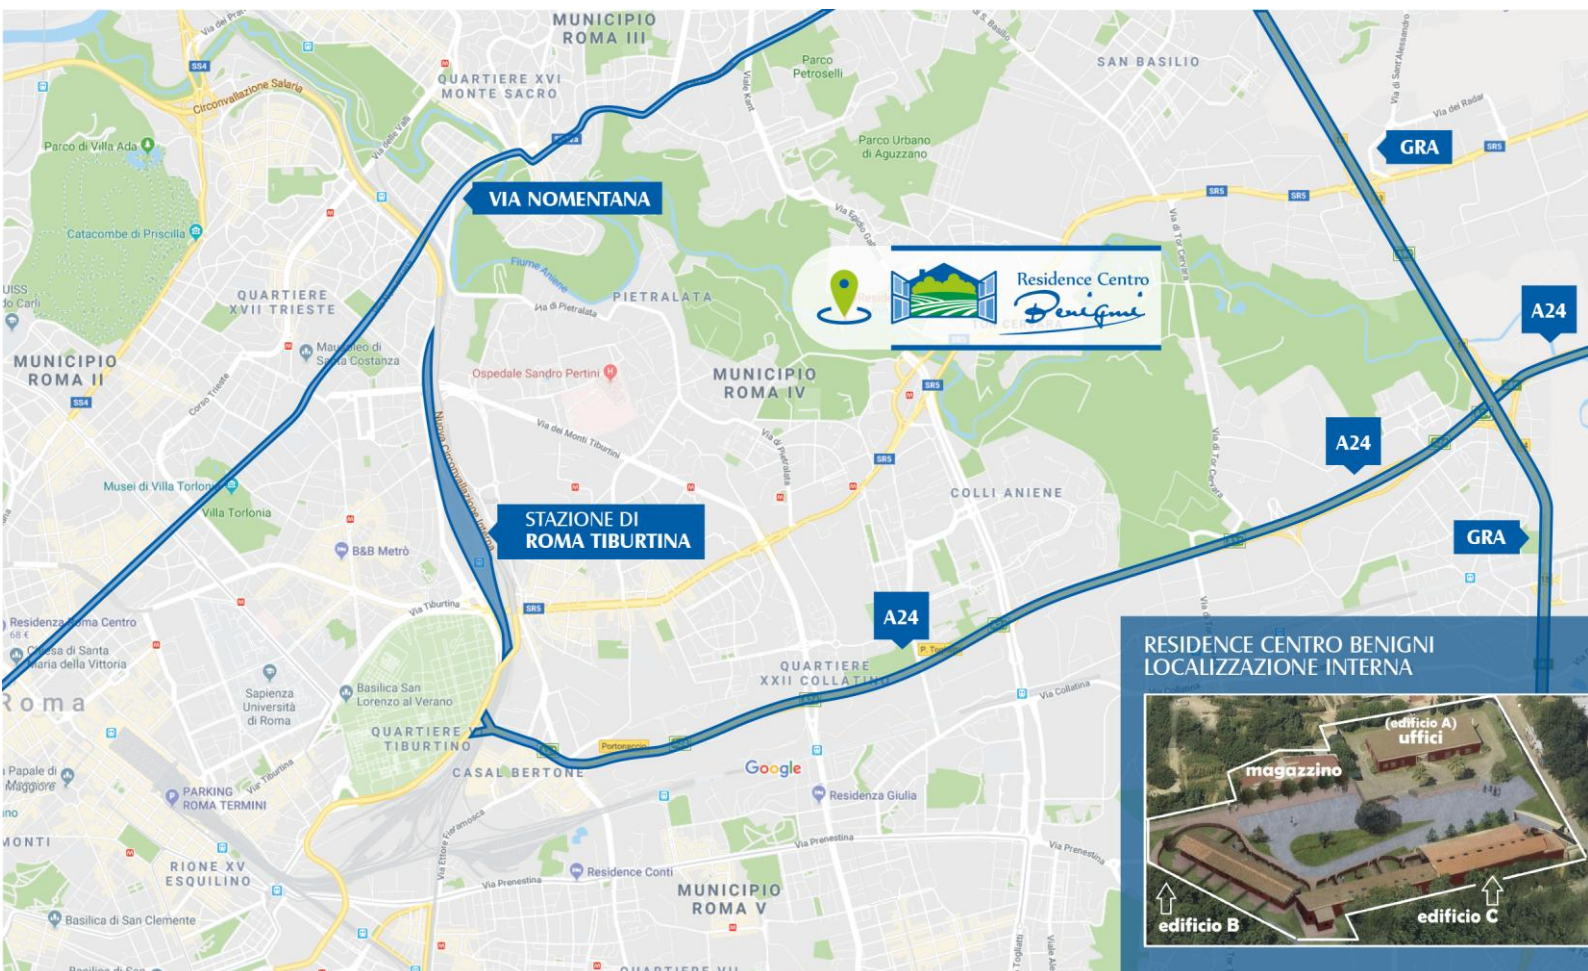

## LOCATION

Situato in una **zona verde e tranquilla di Roma**, il **Residence Centro Benigni** vi da il benvenuto offrendovi una base comoda ed incontaminata per i vostri soggiorni a Roma. Ideale per **viaggi di lavoro o di piacere**, il Residence Centro Benigni vi accoglierà offrendovi comfort e privacy nei propri **appartamenti bilocali e trilocali, autonomi ed indipendenti**, disposti nello stile delle **“villette a schiera”** e dotati tutti di giardino o patio privato. Il Residence è dotato di un **sistema di videosorveglianza con telecamere a circuito chiuso** e di un **custode fisso**.

## DOVE SIAMO

Il **Residence Centro Benigni** è circondato dal Parco Naturale del Fiume Aniene, a pochi chilometri dal centro storico della città, e precisamente nella **zona nord-est di Roma, tra la via Nomentana e la via Tiburtina** (e precisamente in Via Attilio Benigni n. 100). Strategicamente situato nel cuore di un polo industriale e commerciale, il **Residence Centro Benigni** si trova a breve distanza da due Stazioni della metropolitana linea B, ed appare il luogo ideale dove soggiornare in totale relax, lontani dal traffico e dal caos cittadino. Adatto ad una clientela business, che deve raggiungere una delle tante aziende presenti sul territorio, il Residence è l'ideale base di appoggio anche per la **clientela fashion** che ama godere dello shopping più svariato che offre la nostra capitale, e per i **turisti** (in coppia, gruppo o famiglia), che desiderano visitare la città più antica del mondo, ritrovandosi poi nella comodità di una vera e propria casa.