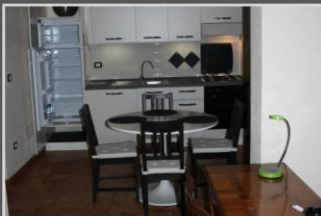

PANORAMICA

GALLERY FOTOGRAFICA