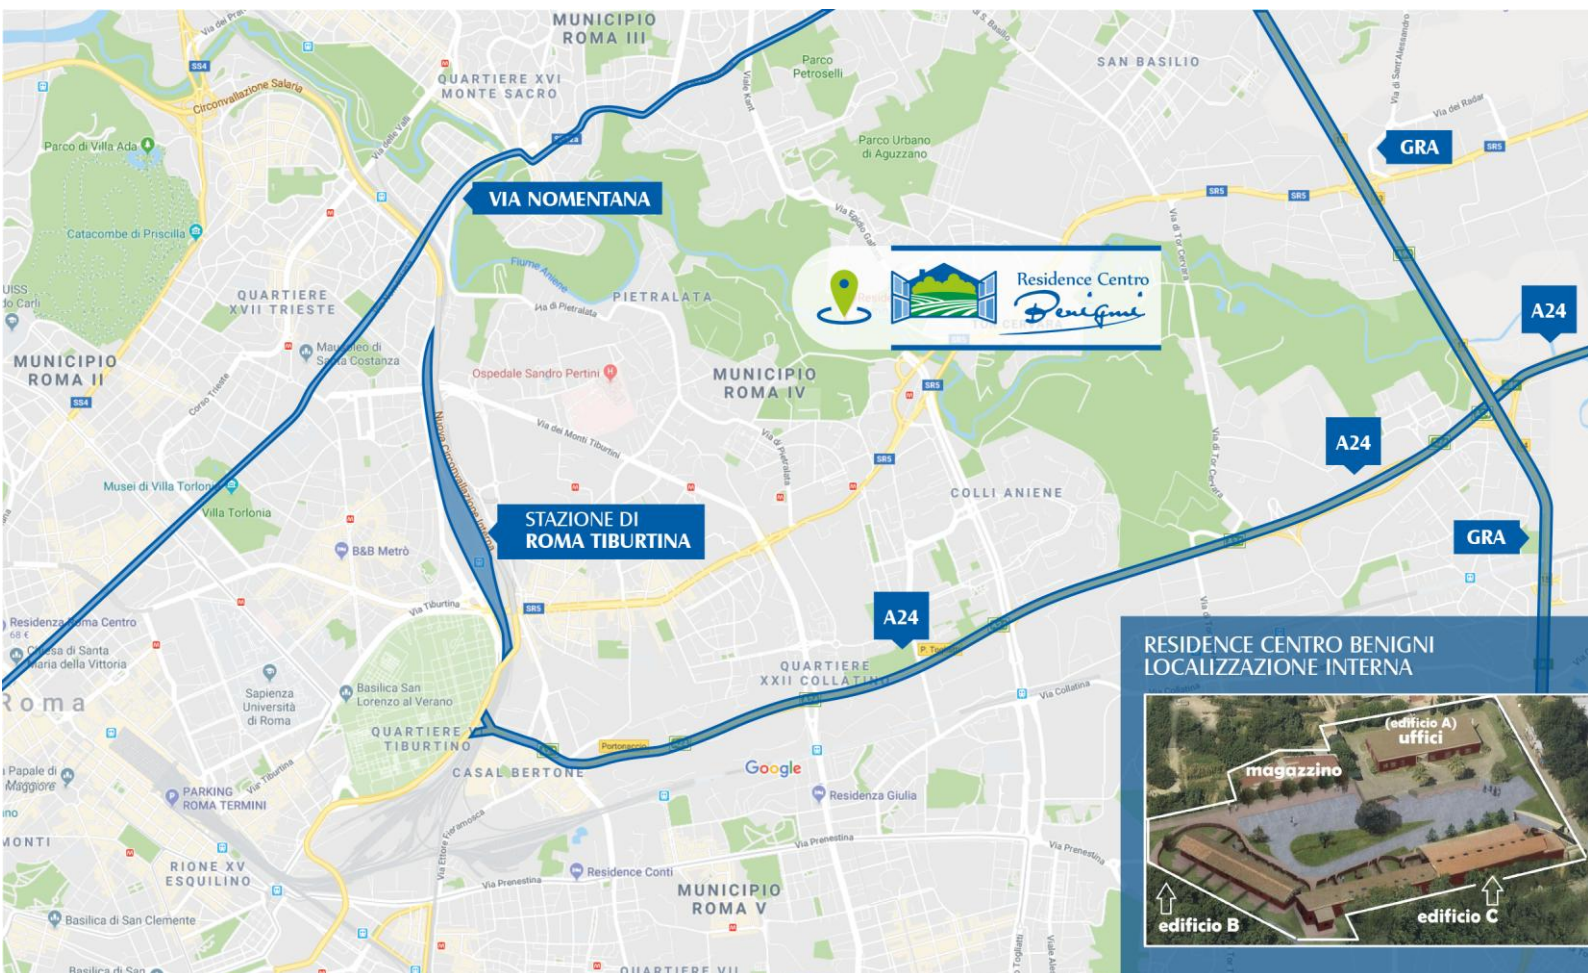

Residence Centro
Benigni

APPARTAMENTI CON GIARDINO
PER BREVI E LUNGI SOGGIORNI

LOCATION

Situato in una **zona verde e tranquilla di Roma**, il **Residence Centro Benigni** vi da il benvenuto offrendovi una base comoda ed incontaminata per i vostri soggiorni a Roma. Ideale per **viaggi di lavoro o di piacere**, il Residence Centro Benigni vi accoglierà offrendovi comfort e privacy nei propri **appartamenti bilocali e trilocali, autonomi ed indipendenti**, disposti nello stile delle **“villette a schiera”** e dotati tutti di giardino o patio privato. Il Residence è dotato di un **sistema di videosorveglianza con telecamere a circuito chiuso** e di un **custode fisso**.

DOVE SIAMO

Il **Residence Centro Benigni** è circondato dal Parco Naturale del Fiume Aniene, a pochi chilometri dal centro storico della città, e precisamente nella **zona nord-est di Roma, tra la via Nomentana e la via Tiburtina** (e precisamente in Via Attilio Benigni n. 100). Strategicamente situato nel cuore di un polo industriale e commerciale, il **Residence Centro Benigni** si trova a breve distanza da due Stazioni della metropolitana linea B, ed appare il luogo ideale dove soggiornare in totale relax, lontani dal traffico e dal caos cittadino. Adatto ad una clientela business, che deve raggiungere una delle tante aziende presenti sul territorio, il Residence è l'ideale base di appoggio anche per la **clientela fashion** che ama godere dello shopping più svariato che offre la nostra capitale, e per i **turisti** (in coppia, gruppo o famiglia), che desiderano visitare la città più antica del mondo, ritrovandosi poi nella comodità di una vera e propria casa.