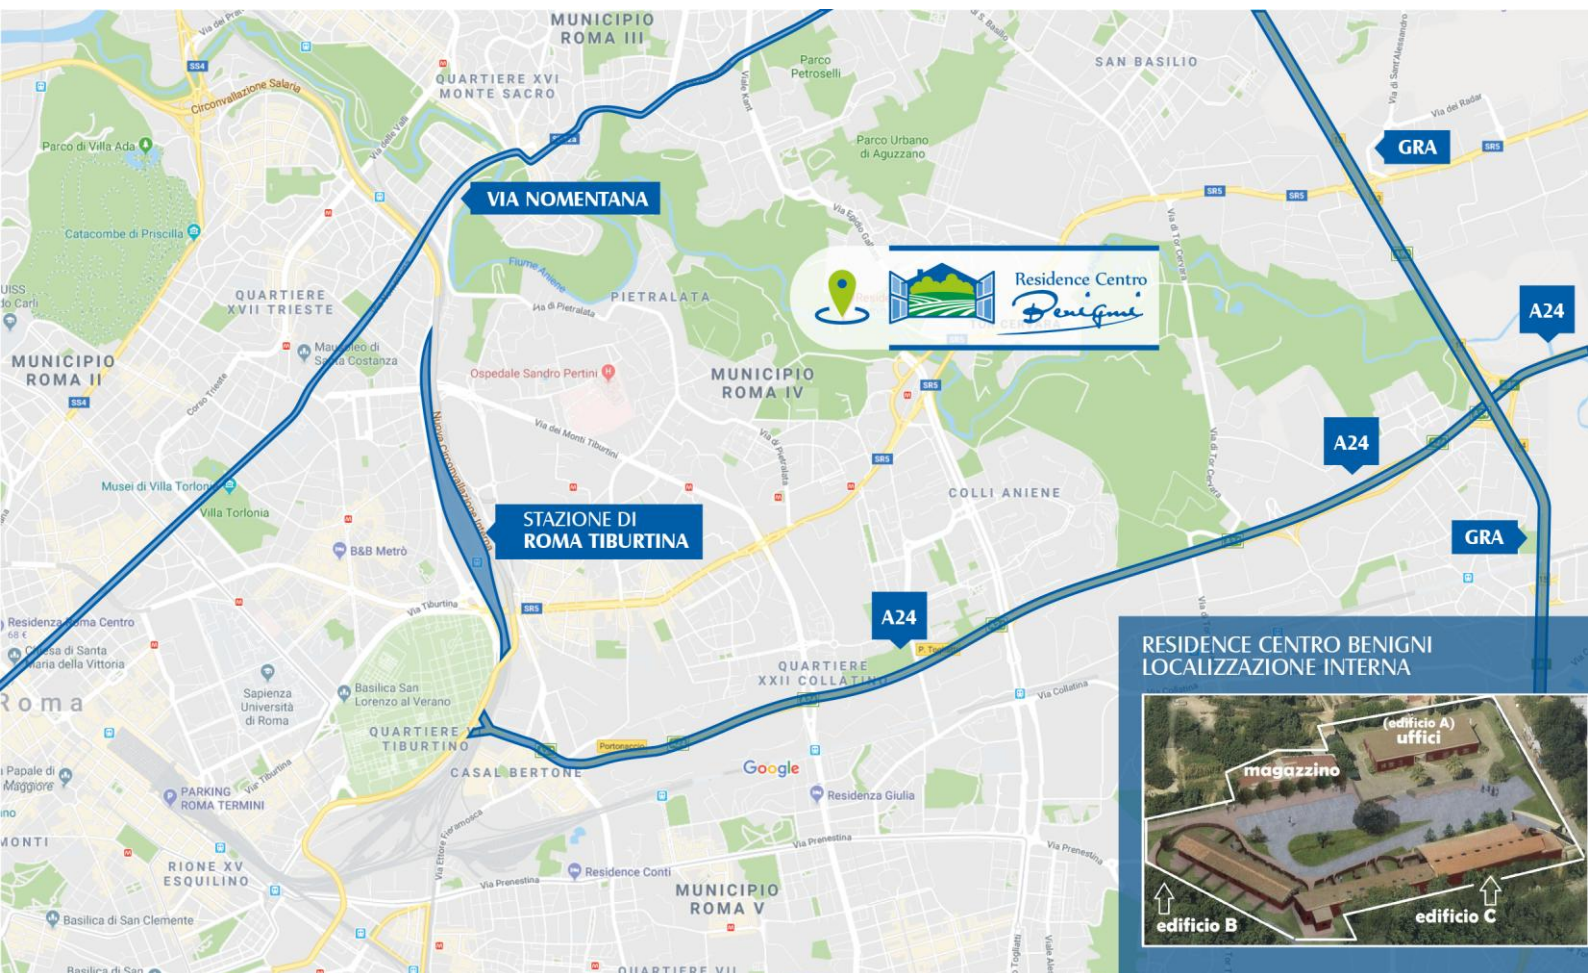

Residence Centro
Benigni

APPARTAMENTI CON GIARDINO
PER BREVI E LUNGI SOGGIORNI

LOCATION

Situato in una **zona verde e tranquilla di Roma**, il **Residence Centro Benigni** vi da il benvenuto offrendovi una base comoda ed incontaminata per i vostri soggiorni a Roma. Ideale per **viaggi di lavoro o di piacere**, il Residence Centro Benigni vi accoglierà offrendovi comfort e privacy nei propri **appartamenti bilocali e trilocali, autonomi ed indipendenti**, disposti nello stile delle **“villette a schiera”** e dotati tutti di giardino o patio privato. Il Residence è dotato di un **sistema di videosorveglianza con telecamere a circuito chiuso** e di un **custode fisso**.

DOVE SIAMO

Il **Residence Centro Benigni** è circondato dal Parco Naturale del Fiume Aniene, a pochi chilometri dal centro storico della città, e precisamente nella **zona nord-est di Roma, tra la via Nomentana e la via Tiburtina** (e precisamente in Via Attilio Benigni n. 100). Strategicamente situato nel cuore di un polo industriale e commerciale, il **Residence Centro Benigni** si trova a breve distanza da due Stazioni della metropolitana linea B, ed appare il luogo ideale dove soggiornare in totale relax, lontani dal traffico e dal caos cittadino. Adatto ad una clientela business, che deve raggiungere una delle tante aziende presenti sul territorio, il Residence è l'ideale base di appoggio anche per la **clientela fashion** che ama godere dello shopping più svariato che offre la nostra capitale, e per i **turisti** (in coppia, gruppo o famiglia), che desiderano visitare la città più antica del mondo, ritrovandosi poi nella comodità di una vera e propria casa.