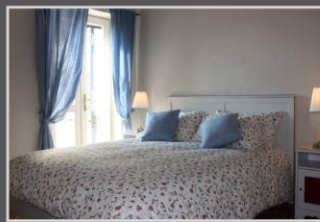

PANORAMICA

GALLERY FOTOGRAFICA